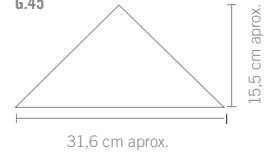

31,6x31,6 cm. 12.4x12.4 inches

Pontevedra-1
G.52

Pontevedra-2
G.52

Pontevedra-3
G.52

Triángulo Salceda
31,6x15,5 aprox.
G.45

Taco Bayona
10,2x10,2 aprox.
G.27

Tira Vigo 10,2x31,6 aprox.
G.35

Tabica Toja 15,5x31,6 aprox.
G.48

31,6x31,6 cm. 12.4x12.4 inches

Orense-1
G.52

Orense-2
G.52

Orense-3
G.52

Triángulo Armeses
31,6x15,5 aprox.
G.45

Taco Belmonte
10,2x10,2 aprox.
G.27

Tira Verín 10,2x31,6 aprox.
G.35

Tabica Andrade 15,5x31,6 aprox.
G.48

Formato / Size	X Caja / Box			X Palet / Pallet		
	Pz / Pc	M2 / sqm	Kg	Cj / Box	M2 / sqm	Kg
31,6x31,6 cm. pieza y cantonera	4	0,39	12,01	.	.	.
10,2x10,2 cm. taco	75	0,82	23,55	.	.	.

Formato / Size	X Caja / Box			X Palet / Pallet		
	Pz / Pc	ML	Kg	Cj / Box	ML	Kg
31,6x31,6 cm. cenefa	10	3,16	29	.	.	.
10,2x31,6 cm. tira	25	7,90	23,50	.	.	.
15,5x31,6 cm. tabica	25	7,90	35,50	.	.	.
31,6x15,5 cm. triángulo	16	2,53	12	.	.	.