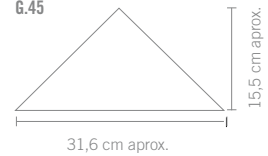

31,6x31,6 cm. 12.4x12.4 inches

Pontevedra-1
G.52

Pontevedra-2
G.52

Pontevedra-3
G.52

Triángulo Salceda
31,6x15,5 aprox.
G.45

Taco Bayona
10,2x10,2 aprox.
G.27

Tira Vigo 10,2x31,6 aprox.
G.35

Tabica Toja 15,5x31,6 aprox.
G.48

31,6x31,6 cm. 12.4x12.4 inches

Orense-1
G.52

Orense-2
G.52

Orense-3
G.52

Triángulo Armeses
31,6x15,5 aprox.
G.45

Taco Belmonte
10,2x10,2 aprox.
G.27

Tira Verín 10,2x31,6 aprox.
G.35

Tabica Andrade 15,5x31,6 aprox.
G.48

Formato / Size	X Caja / Box			X Palet / Pallet		
	Pz / Pc	M2 / sqm	Kg	Cj / Box	M2 / sqm	Kg
31,6x31,6 cm. pieza y cantonera	4	0,39	12,01	.	.	.
10,2x10,2 cm. taco	75	0,82	23,55	.	.	.

Formato / Size	X Caja / Box			X Palet / Pallet		
	Pz / Pc	ML	Kg	Cj / Box	ML	Kg
31,6x31,6 cm. cenefa	10	3,16	29	.	.	.
10,2x31,6 cm. tira	25	7,90	23,50	.	.	.
15,5x31,6 cm. tabica	25	7,90	35,50	.	.	.
31,6x15,5 cm. triángulo	16	2,53	12	.	.	.