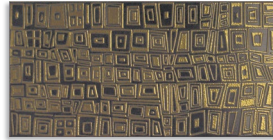

20x40 cm. 7.9x15.7 inches  10 mm

Michigan Beige  
G.136

Michigan Crema  
G.136

Michigan Tabaco  
G.136

Michigan Gris  
G.136

Michigan Marengo  
G.136

Michigan Basalto  
G.136

Tawas Plata  
G.183

Tawas Oro  
G.183

(1) Flint Plata 3,8x40 aprox.  
G.52

(1) Flint Oro 3,8x40 aprox.  
G.52

20x20 cm. 7.9x7.9 inches  8 mm

Houston Beige  
G.132

Houston Marengo  
G.132

Houston Gris  
G.132

Houston Basalto  
G.132