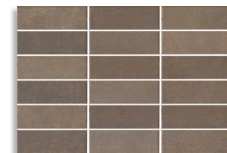

Let Moka 8x75 cm.
G.67

(1) Essen Blanco 23x33,5 cm.
G.134

(1) Essen Cemento 23x33,5 cm.
G.134

(1) Essen Plomo 23x33,5 cm.
G.134

(1) Essen Azul 23x33,5 cm.
G.134

(1) Essen Crema 23x33,5 cm.
G.134

(1) Essen Visión 23x33,5 cm.
G.134

(1) Essen Moka 23x33,5 cm.
G.134

(1) Essen Chocolate 23x33,5 cm.
G.134

(1) Essen Rosa 23x33,5 cm.
G.134

(1) Essen Morado 23x33,5 cm.
G.134

(1) Essen Musgo 23x33,5 cm.
G.134

Ense-4 Crema
G.71

Ense-4 Blanco
G.71