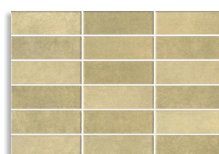

(1) Essen Moka 23x33,5 cm.
G.134

(1) Essen Chocolate 23x33,5 cm.
G.134

(1) Essen Rosa 23x33,5 cm.
G.134

(1) Essen Morado 23x33,5 cm.
G.134

(1) Essen Musgo 23x33,5 cm.
G.134

Ense-4 Crema
G.71

Ense-4 Blanco
G.71

Olpe
G.81

Buren 3x75 cm.
G.71

Silver Line Mate 1x75 aprox.
G.61

Silver Line Brillo 1x75 aprox.
G.61

Gold Line Mate 1x75 aprox.
G.61

(*) Hemer Gold 30x30 aprox.
G.81

(*) Hemer Silver 30x30 aprox.
G.81

| Formato / Size | X Caja / Box | | | X Palet / Pallet | | |
|----------------------------------|--------------|----------|-------|------------------|----------|---------|
| | Pz / Pc | M2 / sqm | Kg | Cj / Box | M2 / sqm | Kg |
| 25x75 cm. | 7 | 1,31 | 24,42 | 42 | 55,10 | 1025,68 |
| 23x33,5 cm. | 13 | 1 | 15,73 | 84 | 84 | 1321 |
| 30x30 cm. <small>mosaico</small> | 12 | 1,08 | 19,61 | 30 | 32,40 | 588,30 |