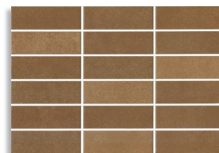

Let Moka 8x75 cm.
G.67

(1) Essen Blanco 23x33,5 cm.
G.134

(1) Essen Cemento 23x33,5 cm.
G.134

(1) Essen Plomo 23x33,5 cm.
G.134

(1) Essen Azul 23x33,5 cm.
G.134

(1) Essen Crema 23x33,5 cm.
G.134

(1) Essen Visión 23x33,5 cm.
G.134

(1) Essen Moka 23x33,5 cm.
G.134

(1) Essen Chocolate 23x33,5 cm.
G.134

(1) Essen Rosa 23x33,5 cm.
G.134

(1) Essen Morado 23x33,5 cm.
G.134

(1) Essen Musgo 23x33,5 cm.
G.134

Ense-4 Crema
G.71

Ense-4 Blanco
G.71