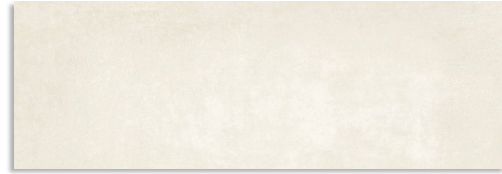

25x75 cm. 9.8x29.5 inches

Dortmund Blanco
G.192

Dortmund Crema
G.192

Dortmund Cemento
G.192

Dortmund Moka
G.192

Brilon Cemento
G.186

Brilon Moka
G.186

Let Cemento 8x75 cm.
G.67