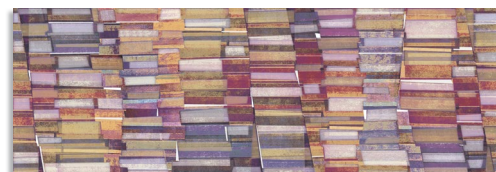

(1) Essen Chocolate 23x33,5 cm.
G.134

(1) Essen Musgo 23x33,5 cm.
G.134

Olpe
G.81

Silver Line Mate 1x75 aprox.
G.61

Silver Line Brillo 1x75 aprox.
G.61

Gold Line Mate 1x75 aprox.
G.61