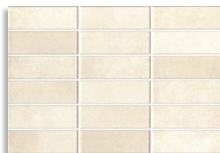

Let Moka 8x75 cm.
G.67

(1) Essen Blanco 23x33,5 cm.
G.134

(1) Essen Cemento 23x33,5 cm.
G.134

(1) Essen Plomo 23x33,5 cm.
G.134

(1) Essen Azul 23x33,5 cm.
G.134

(1) Essen Crema 23x33,5 cm.
G.134

(1) Essen Visión 23x33,5 cm.
G.134

(1) Essen Moka 23x33,5 cm.
G.134

(1) Essen Chocolate 23x33,5 cm.
G.134

(1) Essen Rosa 23x33,5 cm.
G.134

(1) Essen Morado 23x33,5 cm.
G.134

(1) Essen Musgo 23x33,5 cm.
G.134

Ense-4 Crema
G.71

Ense-4 Blanco
G.71