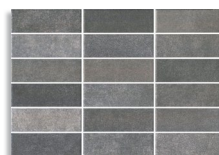

25x75 cm. 9.8x29.5 inches

Dortmund Blanco
G.192

Dortmund Crema
G.192

Dortmund Cemento
G.192

Dortmund Moka
G.192

Brilon Cemento
G.186

Brilon Moka
G.186

Let Cemento 8x75 cm.
G.67

Let Moka 8x75 cm.
G.67

(1) Essen Blanco 23x33,5 cm.
G.134

(1) Essen Cemento 23x33,5 cm.
G.134

(1) Essen Plomo 23x33,5 cm.
G.134

(1) Essen Azul 23x33,5 cm.
G.134

(1) Essen Crema 23x33,5 cm.
G.134

(1) Essen Visión 23x33,5 cm.
G.134