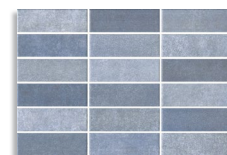

Let Moka 8x75 cm.
G.67

(1) Essen Blanco 23x33,5 cm.
G.134

(1) Essen Cemento 23x33,5 cm.
G.134

(1) Essen Plomo 23x33,5 cm.
G.134

(1) Essen Azul 23x33,5 cm.
G.134

(1) Essen Crema 23x33,5 cm.
G.134

(1) Essen Visión 23x33,5 cm.
G.134