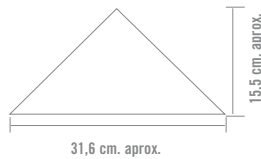

31,6x31,6 cm. 12.4x12.4 inches  9 mm

Cotto Barro
6.111

Cotto Natural
6.111

Triángulo Cotto Barro
31,6x15,5 aprox.
6.43

Triángulo Cotto Natural
31,6x15,5 aprox.
6.43

Formato / Size	X Caja / Box			X Palet / Pallet		
	Pz / Pc	M2 / sqm	Kg	Cj / Box	M2 / sqm	Kg
31,6x31,6 cm.	10	1	20	56	56	1120

Formato / Size		X Caja / Box			X Palet / Pallet		
		Pz / Pc	ML	Kg	Cj / Box	ML	Kg
8x31,6 cm.	rodapié	32	10,11	14,56	88	889,68	1281
31,6x15,5 cm.	triángulo	16	2,53	8,25	.	.	.

rodapié / skirting tile
8x31,6 cm. / 3.2x12.4 inches
Cotto
6.19